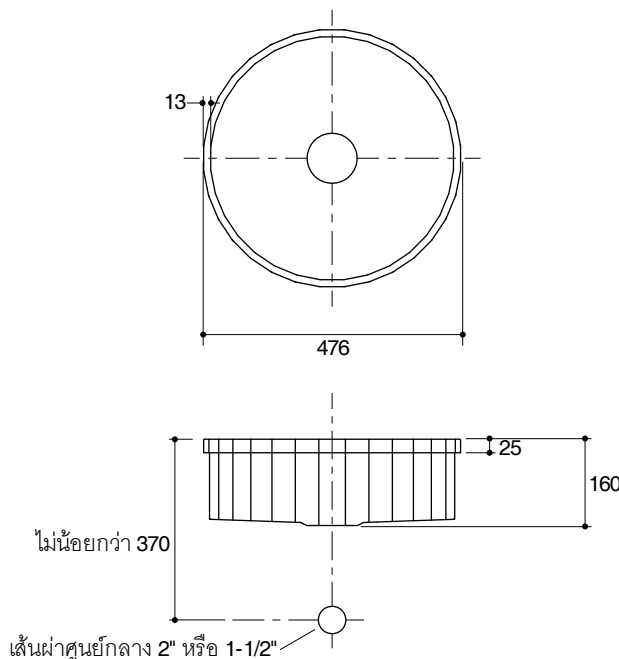

Codes/Standards Applicable

Specified model meets or exceeds the following:

- ANSI A112.19.3M/CSA B45.4

Installation Notes

Install this product according to the installation guide.

Technical Information

Fixture:	
Basin area	451 mm
Water depth	152 mm
Drain hole	38 or 51 mm (1-1/2" or 2")
*Approximate measurements for comparison only.	

Dimensions are approximate.

Unit: mm

Product Diagram

อ่างล้างจาน K-3674X

คุณลักษณะ

- ผลิตจากสแตนเลส สตีล เกรด 304
- แบบฝังบนเคาน์เตอร์
- พร้อมข้อต่อน้ำทิ้งแบบลงพื้น, ท่อน้ำล้นในตัว, สะดืออ่างแบบควิกไฟว์ และอุปกรณ์ติดตั้ง
- เทคโนโลยีโซเลนซิดด์ ช่วยลดการเกิดเสียงจากงานขาม, ลดการเกาะตัวของหยดน้ำ และช่วยรักษาอุณหภูมิของน้ำ
- เส้นผ่าศูนย์กลาง 476 มม.

มาตรฐาน

- คุณสมบัติตามมาตรฐาน
- ANSI A112.19.3M/CSA B45.4

ข้อสังเกตสำหรับการติดตั้ง

ติดตั้งผลิตภัณฑ์โดยใช้คู่มือข้อแนะนำการติดตั้ง

ข้อมูลเฉพาะ

ผลิตภัณฑ์:	
พื้นที่อ่าง	451 มม.
ระยะน้ำลึก	152 มม.
ขนาดรูท่อน้ำทิ้ง	38 หรือ 51 มม. (1-1/2" หรือ 2")
*ระยะค่าโดยประมาณเพื่อเปรียบเทียบเท่านั้น	

ขนาดระยะแสดงค่าโดยประมาณ
หน่วย: มม.

ภาพแสดงผลิตภัณฑ์