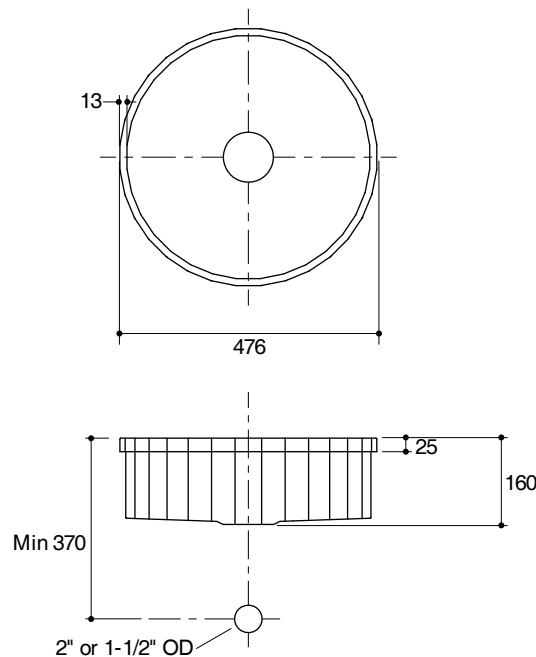

Codes/Standards Applicable

Specified model meets or exceeds the following:

- ANSI A112.19.3M/CSA B45.4

Installation Notes

Install this product according to the installation guide.

Technical Information

Fixture:	
Basin area	451 mm
Water depth	152 mm
Drain hole	38 or 51 mm (1-1/2" or 2")
*Approximate measurements for comparison only.	

Dimensions are approximate.

Unit: mm

Product Diagram

อ่างล้างจาน K-3674X

คุณลักษณะ

- ผลิตจากสแตนเลส สตีล เกรด 304
- แบบฝังบนเคาน์เตอร์
- พร้อมข้อต่อน้ำทิ้งแบบลงพื้น, ท่อน้ำล้นในตัว, สะดืออ่างแบบควิกไฟว์ และอุปกรณ์ติดตั้ง
- เทคโนโลยีโซเลนซิดด์ ช่วยลดการเกิดเสียงจากงานขาม, ลดการเกาะตัวของหยดน้ำ และช่วยรักษาอุณหภูมิของน้ำ
- เส้นผ่าศูนย์กลาง 476 มม.

มาตรฐาน

- คุณสมบัติตามมาตรฐาน
- ANSI A112.19.3M/CSA B45.4

ข้อสังเกตสำหรับการติดตั้ง

ติดตั้งผลิตภัณฑ์โดยใช้คู่มือข้อแนะนำการติดตั้ง

ข้อมูลเฉพาะ

ผลิตภัณฑ์:	
พื้นที่อ่าง	451 มม.
ระยะน้ำลึก	152 มม.
ขนาดรูท่อน้ำทิ้ง	38 หรือ 51 มม. (1-1/2" หรือ 2")
*ระยะค่าโดยประมาณเพื่อเปรียบเทียบเท่านั้น	

ขนาดระยะแสดงค่าโดยประมาณ
หน่วย: มม.

ภาพแสดงผลิตภัณฑ์